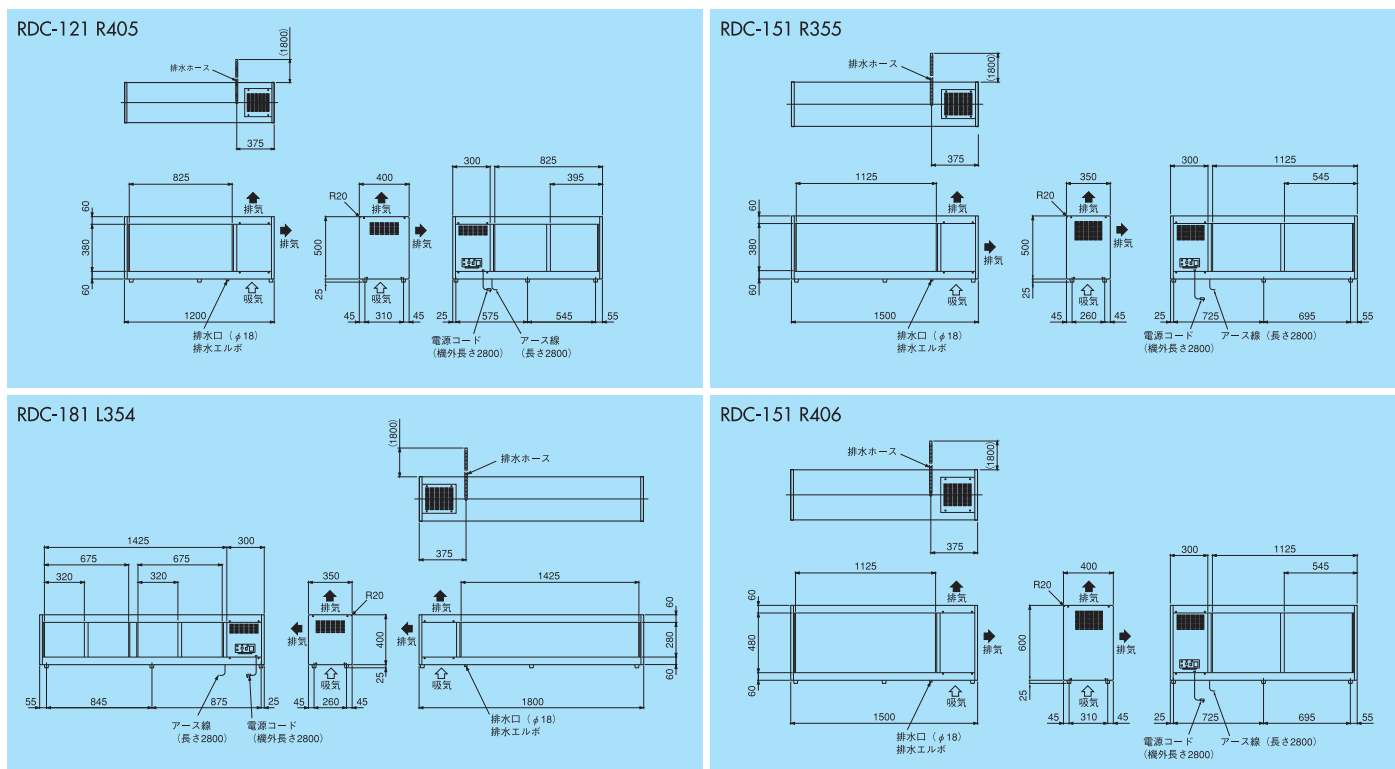

■仕様

※本製品は受注生産品です

型名	外形寸法(mm) 幅×奥行×高さ	内形寸法(mm) 幅×奥行×高さ	質量(kg)	電源(V)	冷却時 消費電力(W) 50/60Hz	霜取時 消費電力(W) 50/60Hz	圧縮機 (W) 全密閉式	庫内温度 (℃)	凝縮器	霜取	棚板 耐荷重 (kg)	庫内灯 (本)	調節棚 (段)	両面 スライド 仕様
RDC-121R/L354	1200×350×425	845×305×225	57	単相 100 1.5kVA	230/270	280/330	160	5~10 周囲温度 30℃ 無負荷	フィン& チューブ形 強制 空冷式	全自動 タイマ運動 ホット ガス式	1枚 20	スリム ランプ (11W 1本)	1	対応可
RDC-121R/L355	1200×350×525	845×305×325	60											
RDC-121R/L405	1200×400×525	845×355×325	63											
RDC-151R/L354	1500×350×425	1145×305×225	61											
RDC-151R/L355	1500×350×525	1145×305×325	67											
RDC-151R/L405	1500×400×525	1145×355×325	70											
RDC-181R/L354	1800×350×425	1445×305×225	73											
RDC-181R/L355	1800×350×525	1445×305×325	80											
RDC-181R/L405	1800×400×525	1445×355×325	83											

■新発売

RDC-121R/L356	1200×350×625	845×305×425	63	単相 100 1.5kVA	230/270	280/330	160	5~10 周囲温度 28℃ 無負荷	フィン& チューブ形 強制 空冷式	全自動 タイマ運動 ホット ガス式	1枚 20	スリム ランプ (11W1本)	1	対応可
RDC-121R/L406	1200×400×625	845×355×425	66											
RDC-151R/L356	1500×350×625	1145×305×425	73											
RDC-151R/L406	1500×400×625	1145×355×425	76											
RDC-181R/L356	1800×350×625	1445×305×425	87											
RDC-181R/L406	1800×400×625	1445×355×425	90											

※本仕様は品質向上のため予告なく変更する場合があります。

■外形図

▲安全に関するご注意

- ●このカタログ記載の商品は屋内用です。雨水のかからない場所でお使いください。
- ●ご使用前に「取扱説明書」と「据付工事説明書」をよくお読みのうえ正しくお使いください。
- ●据え付け工事、電気工事、排水工事が必要です。お買い上げの販売店または資格のある専門業者にご相談ください。
- ●本機は食品の一時保存専用です。営業終了後は必ず冷蔵庫へ移して保存してください。
- ●丈夫で平らな所に水平に据え付けてください。指定の天吊りキット以外での設置についてはご相談ください。
- ●湿度の高い時には表面に露が付き、滴下する場合があります。

製造元 **株式会社 ネスター**

●お求めは信用ある当店で

ディスプレイケース

1003A-20

本社 / 〒474-0001 愛知県大府市北崎町大清水4-1

営業部 / ☎(0562)46-8400

東京営業所 / ☎(03)5951-8411

名古屋営業所 / ☎(052)324-0050

大阪営業所 / ☎(06)6763-3617

URL <http://www.nestor.jp/> e-mail eigy@nes-tor.co.jp

私たちは再生紙の利用を推進しています。